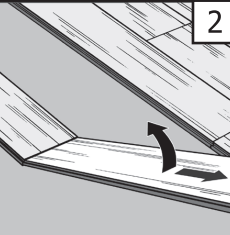

* opcjonalnie / optional / optional / optionnel / volitelné / volitelny / opțional / opcional

// PL: Przed instalacją podłogi, sprawdź także instrukcję montażu dostępną na stronie: www.kronostep.com
// UWAGA: Przed montażem należy zkontrolować wszystkie panele pod kątem wad. Nie należy instalować żadnych paneli z widocznymi wadami (widocznymi z wysokości 1,5m / 5 stóp).
// EN: Before installing the floor, also refer to the online installation instructions: www.kronostep.com
// NOTE: check all panels for defects before installation. Any panels with visual defects (visible from a height of 1,5m/ 5ft) should not be installed.
// FR: Avant la pose, consulter les instructions de pose online sur: www.kronostep.com
// INDICATIONS: Vérifiez les lames avant la pose. Une lame présentant un défaut visible (d'une hauteur de 1,5 m) ne doit pas être installée.
// DE: Vor dem Verlegen ebenso die Online Verlegeanleitung beachten unter: www.kronostep.com
// HINWEIS: Paneele vor dem Verlegen kontrollieren. Bei evtl. Oberflächenfehlern (müssen erkennbaren Paneele aussortieren!
// SK: Pred inštaláciou podlahy si prečítajte aj pokyny na inštaláciu online: www.kronostep.com
// POZNÁMKA: pred inštaláciou skontrolujte, či nie sú poškodené všetky panely. Nemali by sa inštalovať panely s vizuálnymi poruchami (viditeľné z výšky 1,5 m / 5 stóp).
// CZ: Před instalací podlahy si přečtěte také pokyny k instalaci online: www.kronostep.com
// POZNÁMKA: před instalací zkontrolujte, zda všechny panely nejsou poškozené. Panely se zrakovými vadami (viditelnými z výšky 1,5 m / 5 stop) by neměly být instalovány.
// RO: Înainte de instalarea parchetului verificați instrucțiunile de montaj: www.kronostep.com
// NOTA: verificați toate plăcile de parchet înainte de instalare. Orice placă cu defecte vizibile de la o distanță de 1,5 metri nu se va monta.
// ES: Antes de la instalación, por favor, consulte también las instrucciones de instalación online: www.kronostep.com
// NOTE: Compruebe todas las almas antes de la instalación. Todas las lamas con almas antes de la instalación desde una distancia de 1.5m no se deben instalar.