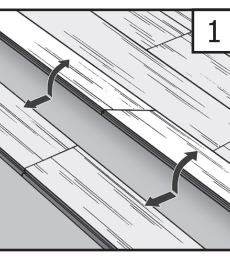

* opcjonalnie / optional / optional / optionnel / volitelné / volitelny / opțional / opcional

// PL: Przed instalacją podłogi, sprawdź także instrukcję montażu dostępną na stronie: www.kronostep.com
// UWAGA: Przed montażem należy zkontrolować wszystkie panele pod kątem wad. Nie należy instalować żadnych paneli z widocznymi wadami (widocznymi z wysokości 1,5m / 5 stóp).
// EN: Before installing the floor, also refer to the online installation instructions: www.kronostep.com
// NOTE: check all panels for defects before installation. Any panels with visual defects (visible from a height of 1,5m/ 5ft) should not be installed.
// FR: Avant la pose, consulter les instructions de pose online sur: www.kronostep.com
// INDICATIONS: Vérifiez les lames avant la pose. Une lame présentant un défaut visible (d'une hauteur de 1,5 m) ne doit pas être installée.
// DE: Vor dem Verlegen ebenso die Online Verlegeanleitung beachten unter: www.kronostep.com
// HINWEIS: Paneele vor dem Verlegen kontrollieren. Bei evtl. Oberflächenfehlern (müssen erkennbaren Paneele aussortieren!
// SK: Pred inštaláciou podlahy si prečítajte aj pokyny na inštaláciu online: www.kronostep.com
// POZNÁMKA: pred inštaláciou skontrolujte, či nie sú poškodené všetky panely. Nemali by sa inštalovať panely s vizuálnymi poruchami (viditeľné z výšky 1,5 m / 5 stóp).
// CZ: Před instalací podlahy si přečtěte také pokyny k instalaci online: www.kronostep.com
// POZNÁMKA: před instalací zkontrolujte, zda všechny panely nejsou poškozené. Panely se zrakovými vadami (viditelnými z výšky 1,5 m / 5 stop) by neměly být instalovány.
// RO: Înainte de instalarea parchetului verificați instrucțiunile de montaj: www.kronostep.com
// NOTA: verificați toate plăcile de parchet înainte de instalare. Orice placă cu defecte vizibile de la o distanță de 1,5 metri nu se va monta.
// ES: Antes de la instalación, por favor, consulte también las instrucciones de instalación online: www.kronostep.com
// NOTE: Compruebe todas las almas antes de la instalación. Todas las lamas con almas antes de la instalación desde una distancia de 1.5m no se deben instalar.