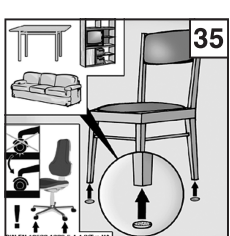

INSTALLATION GUIDE

Demontaž/ Disassembly/ Le Déassemblage/ Deinstallation/ Demontáž/ Demontare/ Deinstalación: