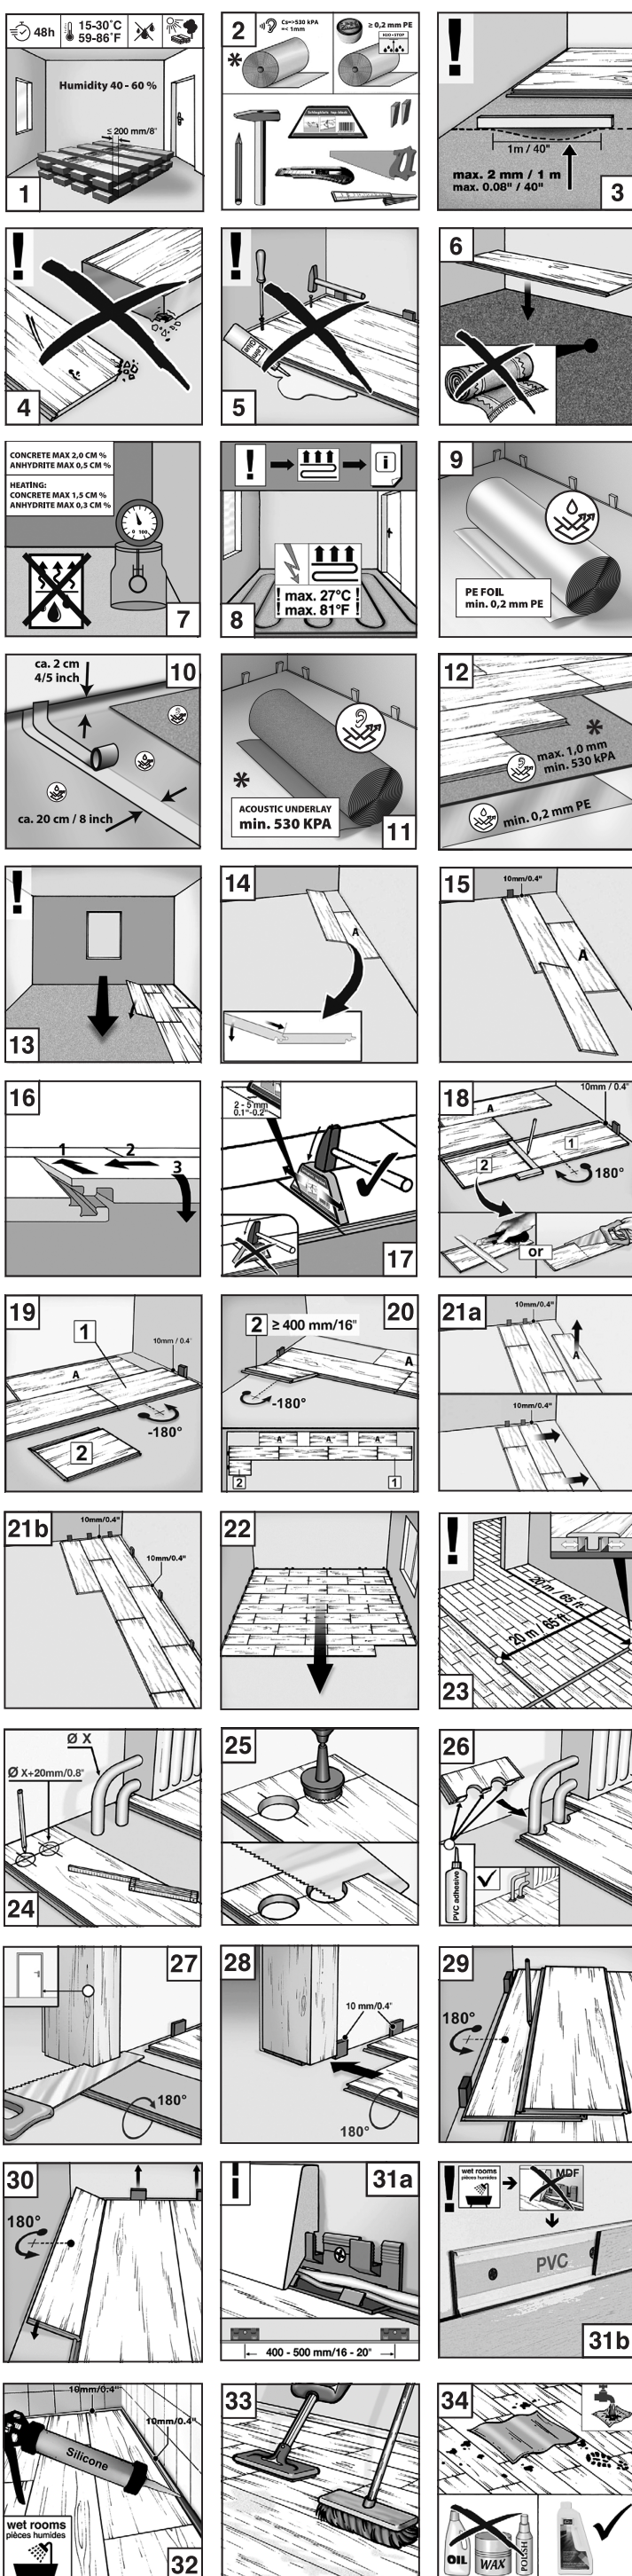

INSTALLATION GUIDE

Demontaž/ Disassembly/ Le Déassemblage/ Deinstallation/ Demontáž/ Demontare/ Deinstalación:

* opcjonalnie / optional / optional / optionnel / volitelné / volitelny / opțional / opcional

// PL: Przed instalacją podłogi, sprawdź także instrukcję montażu dostępną na stronie: www.kronostep.com
// UWAGA: Przed montażem należy zkontrolować wszystkie panele pod kątem wad. Nie należy instalować żadnych paneli z widocznymi wadami (widocznymi z wysokości 1,5m / 5 stóp).
// EN: Before installing the floor, also refer to the online installation instructions: www.kronostep.com
// NOTE: check all panels for defects before installation. Any panels with visual defects (visible from a height of 1,5m/ 5ft) should not be installed.
// FR: Avant la pose, consulter les instructions de pose online sur: www.kronostep.com
// INDICATIONS: Vérifiez les lames avant la pose. Une lame présentant un défaut visible (d'une hauteur de 1,5 m) ne doit pas être installée.
// DE: Vor dem Verlegen ebenso die Online Verlegeanleitung beachten unter: www.kronostep.com
// HINWEIS: Paneele vor dem Verlegen kontrollieren. Bei evtl. Oberflächenfehlern (müssen erkennbaren Paneele aussortieren!
// SK: Pred inštaláciou podlahy si prečítajte aj pokyny na inštaláciu online: www.kronostep.com
// POZNÁMKA: pred inštaláciou skontrolujte, či nie sú poškodené všetky panely. Nemali by sa inštalovať panely s vizuálnymi poruchami (viditeľné z výšky 1,5 m / 5 stóp).
// CZ: Před instalací podlahy si přečtěte také pokyny k instalaci online: www.kronostep.com
// POZNÁMKA: před instalací zkontrolujte, zda všechny panely nejsou poškozené. Panely se zrakovými vadami (viditelnými z výšky 1,5 m / 5 stop) by neměly být instalovány.
// RO: Înainte de instalarea parchetului verificați instrucțiunile de montaj: www.kronostep.com
// NOTA: verificați toate plăcile de parchet înainte de instalare. Orice placă cu defecte vizibile de la o distanță de 1,5 metri nu se va monta.
// ES: Antes de la instalación, por favor, consulte también las instrucciones de instalación online: www.kronostep.com
// NOTE: Compruebe todas las almas antes de la instalación. Todas las lamas con almas antes de la instalación desde una distancia de 1.5m no se deben instalar.